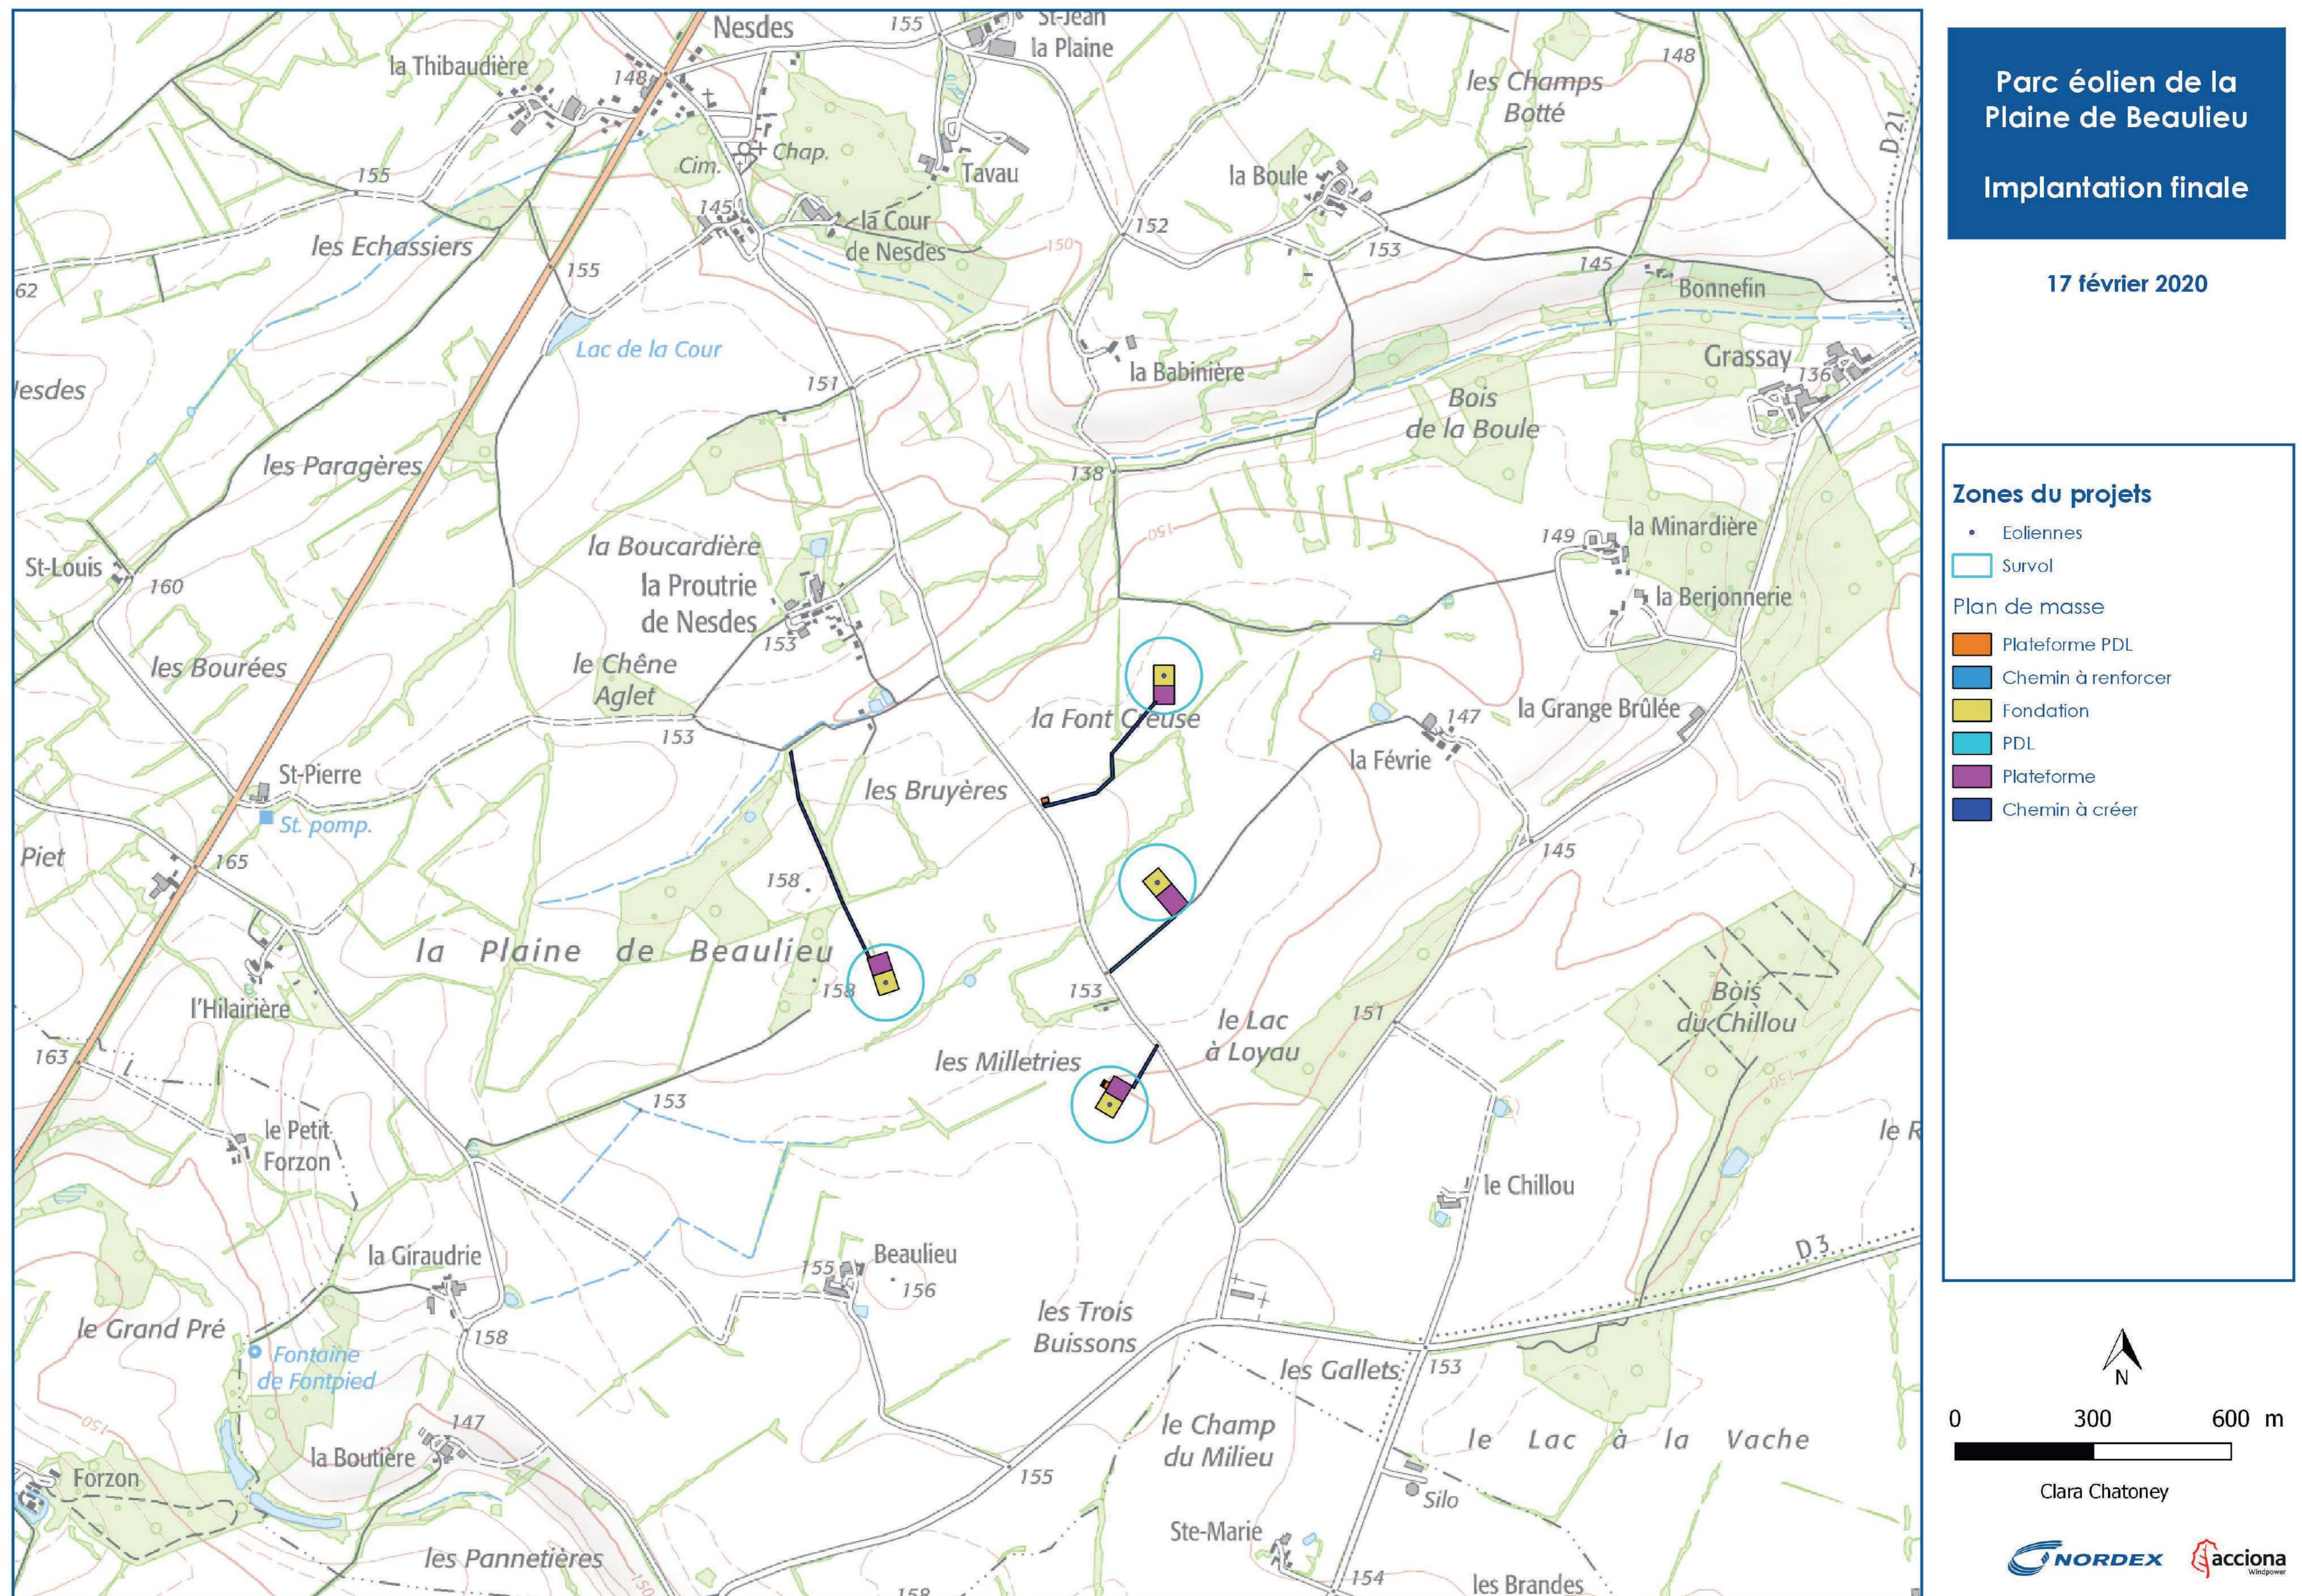

LE PROJET ÉOLIEN DE LA PLAINE DE BEAULIEU

LE PROJET FINALISÉ

LA TRAME D'IMPLANTATION

Afin d'inscrire au mieux le parc éolien dans le paysage, le choix a été porté sur le nombre de quatre éoliennes.

LE PROJET EN CHIFFRES CLÉS

Le projet éolien de la Plaine de Beaulieu, c'est...

LE PROJET : OÙ EN EST-ON ?

POUR EN SAVOIR PLUS : WWW.PROJETEOLIEN-BENASSAY.FR
CONTACT : CCHATONEY@NORDEX-ONLINE.COM