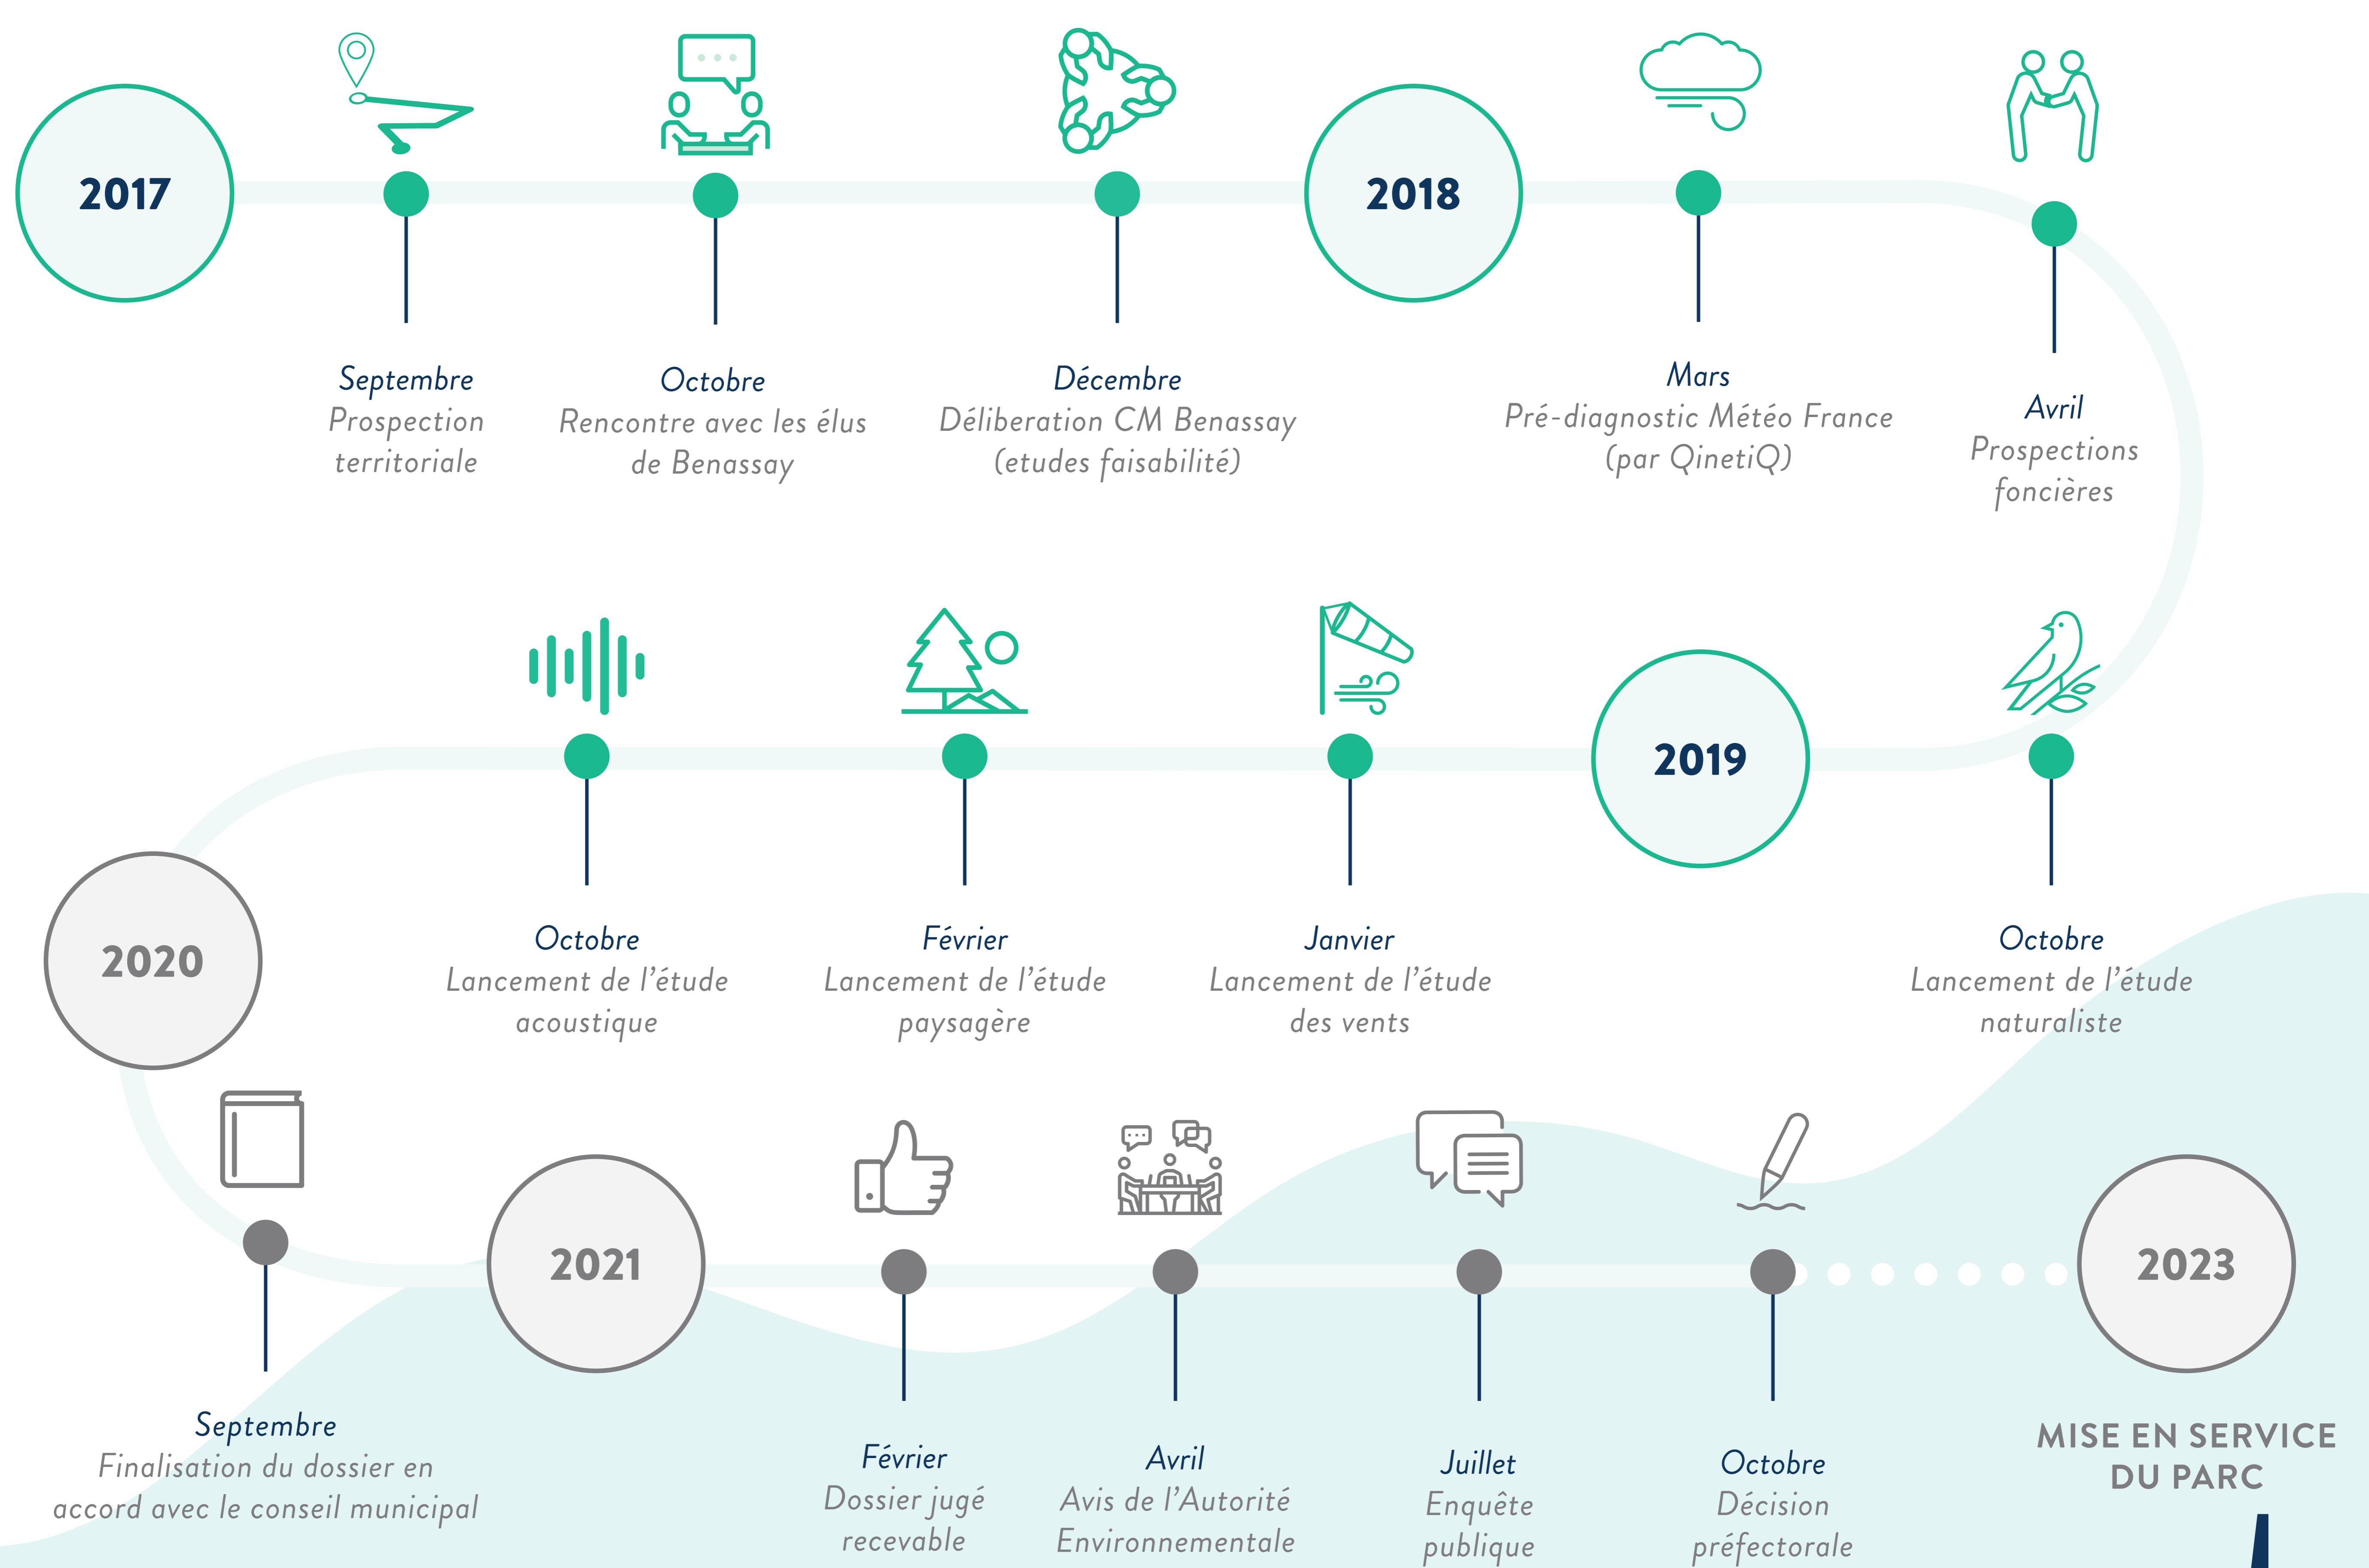

LE PROJET ÉOLIEN DE LA PLAINE DE BEAULIEU

LE PROJET FINALISÉ

LA TRAME D'IMPLANTATION

Afin d'inscrire au mieux le parc éolien dans le paysage, le choix a été porté sur le nombre de quatre éoliennes.

LE PROJET EN CHIFFRES CLÉS

Le projet éolien de la Plaine de Beaulieu, c'est...

LE PROJET : OÙ EN EST-ON ?

POUR EN SAVOIR PLUS : WWW.PROJETEOLIEN-BENASSAY.FR
CONTACT : CCHATONEY@NORDEX-ONLINE.COM